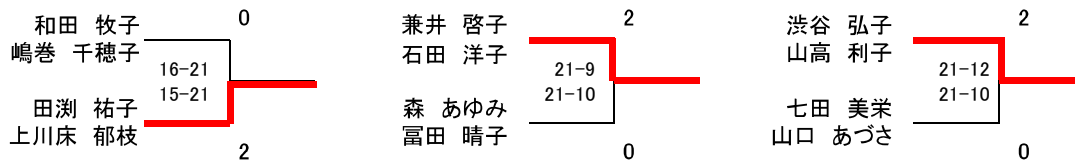

平成27年度横浜市民大会（女子ダブルス）

2015/12/13
金沢スポーツセンター

50歳2部：交流戦