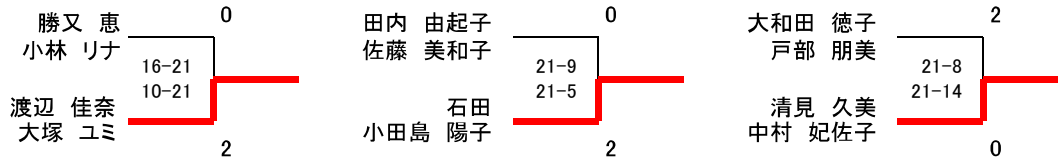

平成27年度横浜市民大会（女子ダブルス）

2015/12/13
金沢スポーツセンタ

決勝トーナメント:40歳1部

40歳1部 : 交流戦

4 A	5 ブ	歳 口	1 ッ	部 ク	高科 鈴木	中井 山田	小野川 佐竹	勝負	順位
高 科 庸 子	レインボー					○ 21-10	○ 21-14	2-0	1位
鈴 木 綾 子	mitsuzawa.BC					21-17	21-10		
中 井 久 美 子	はねはね				×		×	0-2	3位
山 田 純 子	FMC				10-21 17-21		10-21 22-20 16-21		
小 野 川 美 科	カインド				×	○ 21-10		1-1	2位
佐 竹 陽 子					14-21 10-21	20-22 21-16			

4 B	5 ブ	歳 口	1 ッ	部 ク	中村 大川内	末廣 八木	野上 熊川	勝負	順位
中 村 玲 子	シーブ					○ 21-10	○ 21-12	2-0	1位
大 川 内 京 子	tama. 78					21-6	21-10		
末 廣 美 奈 子	カインド				×		×	0-2	3位
八 木 優 子					10-21 6-21		18-21 13-21		
野 上 宏 子	保土ヶ谷エレガンス				×	○ 21-18		1-1	2位
熊 川 由 紀 子	栗田クラブ				12-21 10-21	21-13			

決勝トーナメント:45歳1部

45歳1部 : 交流戦