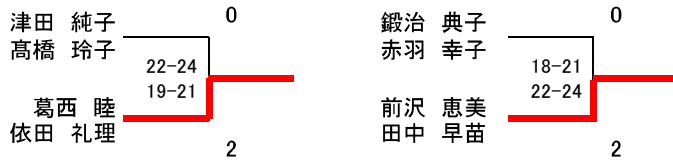

平成27年度横浜市民大会（女子ダブルス）

2015/12/13
金沢スポーツセンター

5 A	5 ブ	歳 口	1 ツ	部 ク	津田 高橋	鍛治 赤羽	鈴木 成清	久瀬 笠井	勝負	順位
津田 純子	高橋 玲子	レインボー	FMC			○ 21-14 21-16	× 16-21 11-21	× 16-21 16-21	1-2	3位
鍛治 典子	赤羽 幸子	フリー	ラグーン		× 14-21 16-21		× 21-23 16-21	○ 21-13 12-21 21-7	1-2	4位
鈴木 節子	成清 弘子	メイクイン	IBS		○ 21-16 21-11	○ 23-21 21-16		○ 21-19 21-12	3-0	1位
久瀬 郁恵	笠井 由美	ユーバー	緑ウイング		○ 21-16 21-16	× 13-21 21-12 7-21	× 19-21 12-21		1-2	2位

5 B	5 ブ	歳 口	1 ツ	部 ク	井上 佐藤	前沢 田中	葛西 依田	勝負	順位
井上 由美子	佐藤 智恵子	メイクイン				○ 21-16 21-10	○ 21-16 21-14	2-0	1位
前沢 恵美	田中 早苗	グリーン	はまなん		× 16-21 10-21		× 17-21 18-21	0-2	3位
葛西 睦	依田 礼理	モアーズ	LAP		× 16-21 14-21	○ 21-17 21-18		1-1	2位

決勝トーナメント:55歳1部

55歳1部 : 交流戦